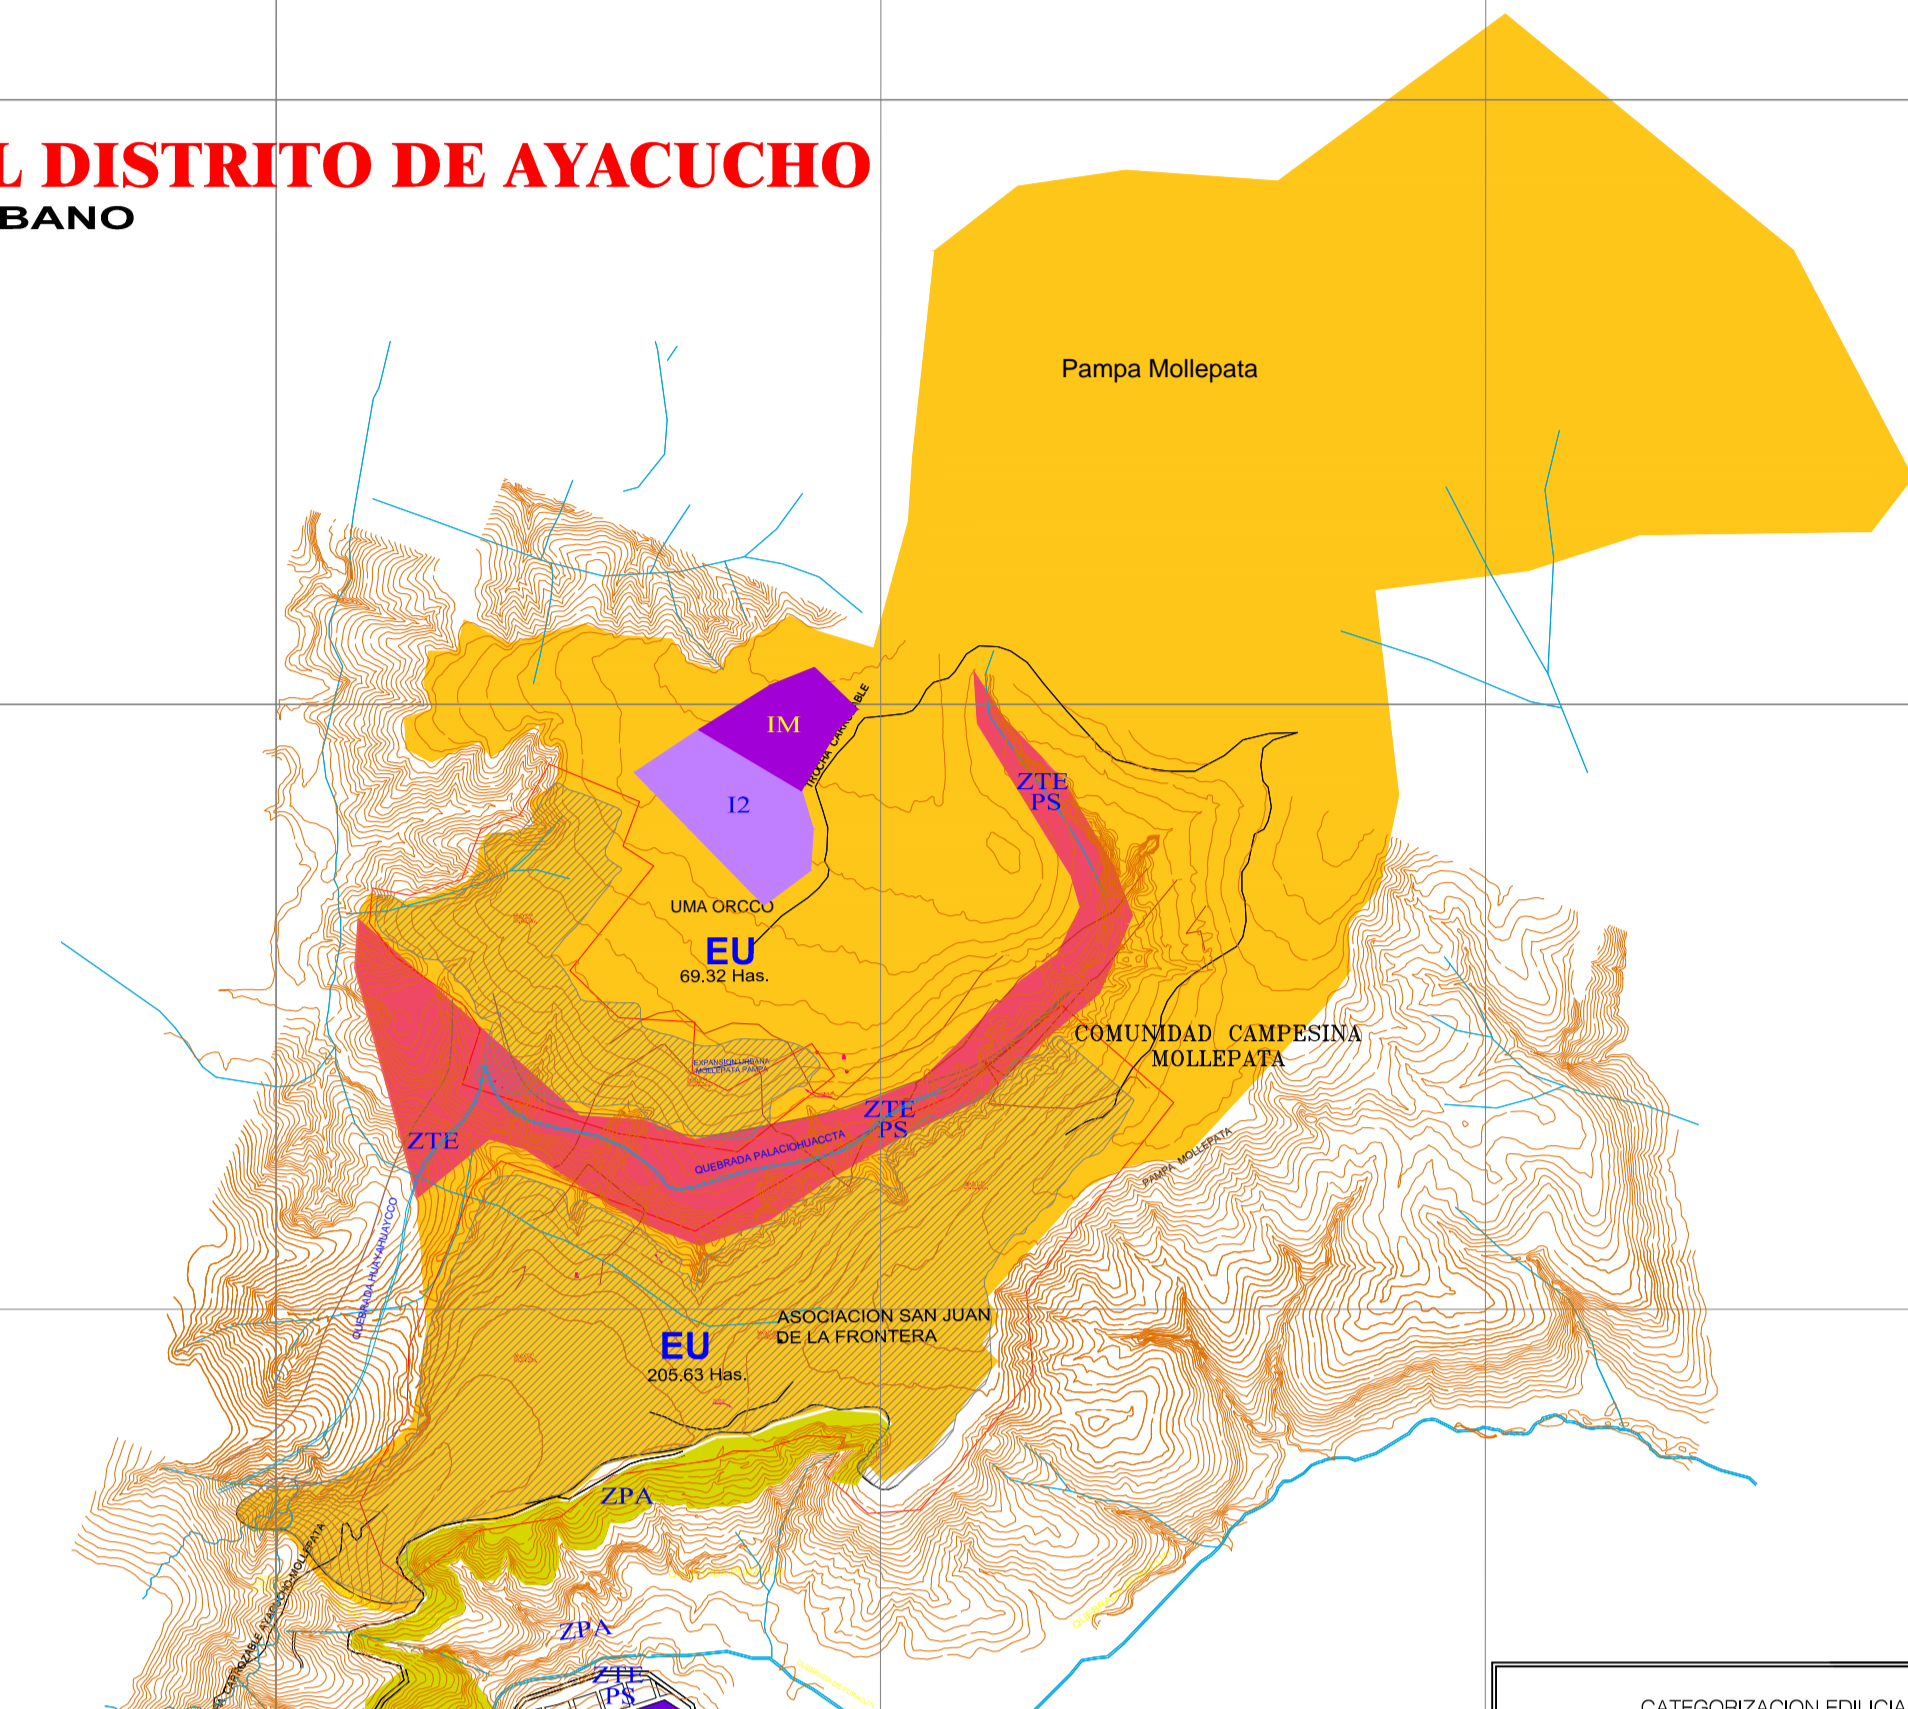

ZONIFICACION DE LA ZONA URBANA DEL DISTRITO DE AYACUCHO
PLAN DESARROLLO URBANO
2008 - 2018

CENTRO HISTORICO DE LA CIUDAD DE AYACUCHO
ORDENANZA MUNICIPAL N° 061-2004-MPH/A
* Incluye lotes con frente a la línea delimitadora
PERIMETRO 7,928.67 m. AREA INTERNA 1'760,000.00 m2

CATEGORIZACION EDILICIA	GRADO DE PROTECCION	INTERVENCIONES PERMITIDAS
A	A	RECONSTRUCCION TOTAL
B	B	RECONSTRUCCION PARCIAL
C	C	RECONSTRUCCION PARCIAL
D	D	RECONSTRUCCION PARCIAL
E	E	RECONSTRUCCION PARCIAL
F	F	RECONSTRUCCION PARCIAL

USO	CI	CE	C5	C8	CEN 1	CEN 2	CEN 3	ZTR	DB	DM	DM-RE	DMr	DA	DA-RE	II	IM	OU	OUe	OUS	OUT	ZR	ZRP	ZTE-PS	ZPA	RAg	ZRE-CH	EU	ZPR	ZAr
USO RESIDENCIAL																													
USO COMERCIAL																													
USO INDUSTRIAL																													
USO EDUCATIVO																													
USO CULTURAL																													
USO RECREATIVO																													
USO DE SERVICIOS																													
USO DE ALMACENAMIENTO																													
USO DE TRANSPORTE																													
USO DE PROTECCION AMBIENTAL																													
USO DE PROTECCION HISTORICA																													

SIGLAS	CONCEPTO
CI	COMERCIO INTENSIVO
CE	COMERCIO ESPECIALIZADO
C5	COMERCIO DISTRICTAL
C8	COMERCIO CENTRAL
CEN 1	COMERCIO ESPECIALIZADO NOCTURNO 1
CEN 2	COMERCIO ESPECIALIZADO NOCTURNO 2
CEN 3	COMERCIO ESPECIALIZADO NOCTURNO 3
ZTR	ZONA TURISMO RECREATIVO
DB	VIVIENDA DE BAJA DENSIDAD
DM	VIVIENDA DE MEDIA DENSIDAD
DM-RE	VIVIENDA MEDIA DENSIDAD - REGLAM. ESPECIAL
DMr	VIVIENDA MEDIA DENSIDAD CON RESTRICCIONES
DA	VIVIENDA DE ALTA DENSIDAD
DA-RE	VIVIENDA ALTA DENSIDAD - REGLAM. ESPECIAL
II	INDUSTRIA ELEMENTAL Y COMPLEMENTARIA
IM	INDUSTRIA MEDIANA
OU	USOS ESPECIALES
OUe	USOS ESPECIALES CON FINES EDUCATIVOS
OUS	USOS ESPECIALES CON FINES SALUD
OUT	USOS ESPECIALES CON FINES DE TRANSPORTE
ZR	ZONA RECREATIVA
ZRP	ZONA DE RESERVA PAISAJISTA
ZTE-PS	ZONA DE TRATAMIENTO ESPECIAL PROTECCION DE SUELOS
ZPA	ZONA PROTECCION AMBIENTAL
RAg	RESERVA AGRICOLA
ZRE-CH	ZONA DE REGLAMENTACION ESPECIAL - C. HTCO.
EU	AREA DE EXPANSION URBANA
ZPR	ZONA DE PROTECCION DE RIBERAS
ZAr	ZONA ARQUEOLOGICA

CUADRO DE COMPATIBILIDAD DE USOS DE SUELO - CIUDAD DE AYACUCHO

ZONIFICACION	CI	CE	C5	C8	CEN 1	CEN 2	CEN 3	ZTR	DB	DM	DM-RE	DMr	DA	DA-RE	II	IM	OU	OUe	OUS	OUT	ZR	ZRP	ZTE-PS	ZPA	RAg	ZRE-CH	EU	ZPR	ZAr
ZONA RESERVA PAISAJISTA																													
ZONA DE TRATAMIENTO ESPECIAL PROTECCION DE SUELOS																													
ZONA PROTECCION AMBIENTAL																													
RESERVA AGRICOLA																													
ZONA DE REGLAMENTACION ESPECIAL - C. HTCO.																													
AREA DE EXPANSION URBANA																													
ZONA DE PROTECCION DE RIBERAS																													
ZONA ARQUEOLOGICA